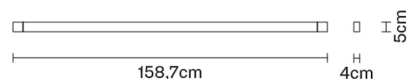

PIVOT

F39G2675

Vittorio Massimo

Descrizione

Lampada da parete/soffitto con struttura in alluminio verniciato grigio chiaro. Corpo illuminante orientabile.

Alimentazione

220-240V

Fonti luminose e alternative

LED 1x52W-
2700K
Cri 90+

Accessori inclusi

LED

Peso della lampada

Netto: 1.02 kg

Imballo

Peso lordo: 1.86 kg
Volume: 0.012 m³
N° colli: 1

Informazioni tecniche

IP40

Dimensioni

Materiali

Alluminio

Varianti colore montatura

- Grigio chiaro
- Altri colori disponibili

Altre tipologie

Sospensione