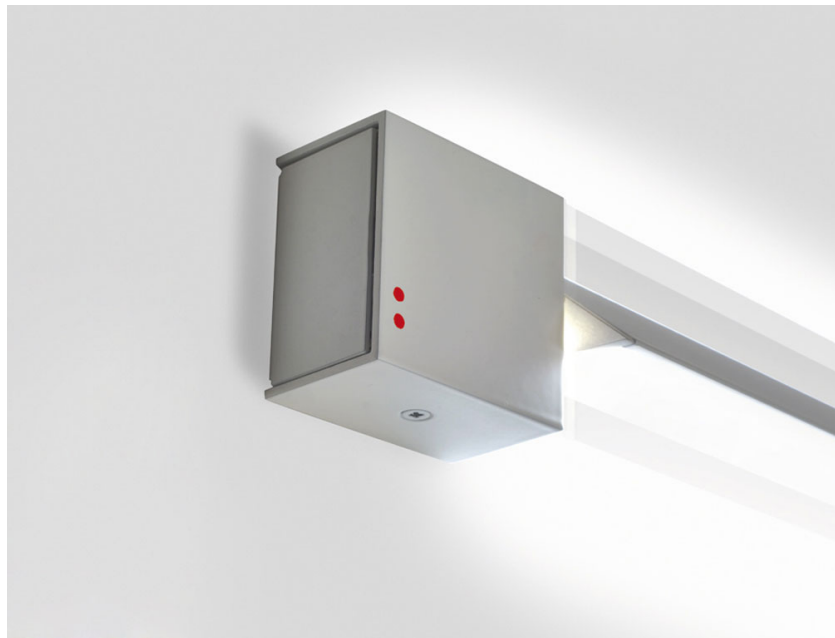

PIVOT

F39G2675

Vittorio Massimo

Descrizione

Lampada da parete/soffitto con struttura in alluminio verniciato grigio chiaro. Corpo illuminante orientabile.

Alimentazione

220-240V

Fonti luminose e alternative

LED 1x52W-
2700K
Cri 90+

Accessori inclusi

LED

Peso della lampada

Netto: 1.02 kg

Imballo

Peso lordo: 1.86 kg
Volume: 0.012 m³
N° colli: 1

Informazioni tecniche

IP40

Dimensioni

Materiali

Alluminio

Varianti colore montatura

- Grigio chiaro
- Altri colori disponibili

Altre tipologie

Sospensione