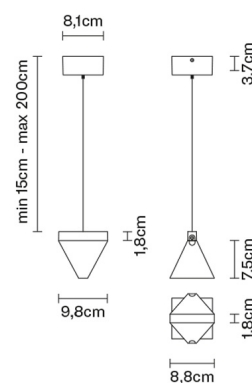

TRIPLA

F41A0111

Formidable Studio & Desall

Descrizione

Lampada a sospensione con diffusore in cristallo trasparente. Struttura in alluminio lucido.

Alimentazione

220-240V

LED dimmerabile

PUSH 1..10V

Fonti luminose e alternative

LED 1x4.3W-
3000K
350lm Cri 80+

Accessori inclusi

LED
Alimentatore elettronico dimmerabile

Peso della lampada

Netto: 0.91 kg

Imballo

Peso lordo: 0.98 kg
Volume: 0.004 m³
N° colli: 1

Informazioni tecniche

IP40

Dimensioni

Materiali

Cristallo - Alluminio

Varianti colore diffusore

Trasparente