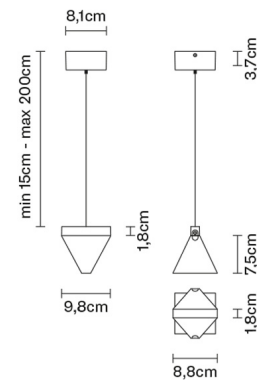

PUSH 1..10V

Fonti luminose e alternative

LED 1x4.3W-
3000K
350lm Cri 80+

Accessori inclusi

LED
Alimentatore elettronico dimmerabile

Peso della lampada

Netto: 0.91 kg

Imballo

Peso lordo: 0.98 kg
Volume: 0.004 m³
N° colli: 1

Informazioni tecniche

IP40

Dimensioni

Materiali

Cristallo - Alluminio

Varianti colore diffusore

Trasparente