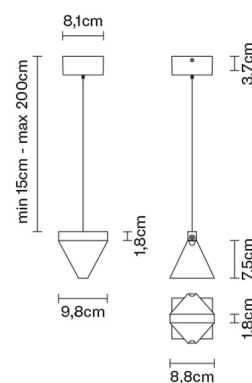

PUSH 1..10V

Fonti luminose e alternative

LED 1x4.3W-
2700K
350lm Cri 80+

Accessori inclusi

LED
Alimentatore elettronico dimmerabile

Peso della lampada

Netto: 0.91 kg

Imballo

Peso lordo: 0.98 kg
Volume: 0.004 m³
N° colli: 1

Informazioni tecniche

IP40

Dimensioni

Materiali

Cristallo - Alluminio

Varianti colore diffusore

Trasparente