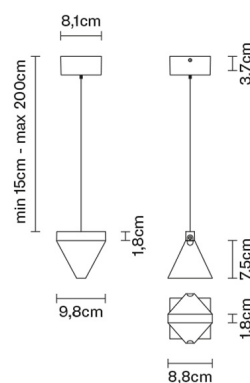

## Peso della lampada

Netto: 0.91 kg

## Imballo

Peso lordo: 0.98 kg  
Volume: 0.004 m<sup>3</sup>  
N° colli: 1

## Dimensioni