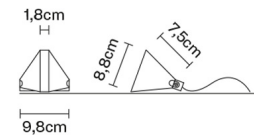

Peso lordo: 0.86 kg
Volume: 0.004 m³
N° colli: 1

Informazioni tecniche

IP40

Dimensioni

Materiali

Cristallo - Alluminio

Varianti colore diffusore

Trasparente