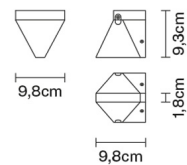

## Imballo

Peso lordo: 0.93 kg  
Volume: 0.004 m<sup>3</sup>  
N° colli: 1

## Dimensioni