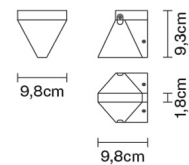

Peso lordo: 0.93 kg
Volume: 0.004 m³
N° colli: 1

Informazioni tecniche

IP40

Dimensioni

Materiali

Cristallo - Alluminio

Varianti colore diffusore

Trasparente