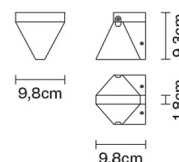

Peso lordo: 0.93 kg
Volume: 0.004 m³
N° colli: 1

Informazioni tecniche

IP40

Dimensioni

Materiali

Cristallo - Alluminio

Varianti colore diffusore

Trasparente