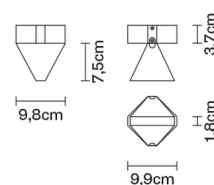

Peso lordo: 0.87 kg
Volume: 0.004 m³
N° colli: 1

Informazioni tecniche

IP40

Dimensioni

Materiali

Cristallo - Alluminio

Varianti colore diffusore

Trasparente