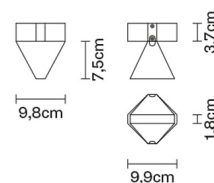

Peso lordo: 0.87 kg
Volume: 0.004 m³
N° colli: 1

Informazioni tecniche

IP40

Dimensioni

Materiali

Cristallo - Alluminio

Varianti colore diffusore

Trasparente