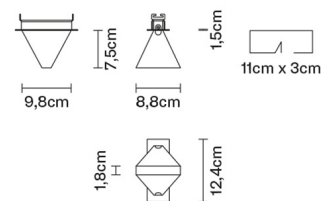

TRIPLA

F41F0111

Formidable Studio & Desall

Descrizione

Faretto ad incasso con diffusore in cristallo trasparente. Struttura in alluminio lucido.

Dimensioni

Alimentazione

220-240V

Varianti colore montatura

Alluminio lucido
 Altri colori disponibili

Accessori inclusi

LED
Alimentatore elettronico dimmerabile

Altre tipologie

Peso della lampada

Netto: 0.8 kg

Imballo

Peso lordo: 0.87 kg
Volume: 0.004 m³
N° colli: 1

Informazioni tecniche

IP40
IP55