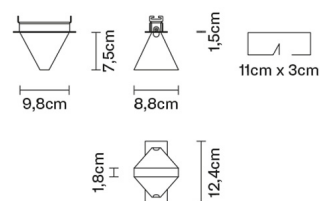

PUSH 1..10V

Fonti luminose e alternative

LED 1x4.3W-
3000K
350lm Cri 80+

Accessori inclusi

LED
Alimentatore elettronico dimmerabile

Peso della lampada

Netto: 0.8 kg

Imballo

Peso lordo: 0.87 kg
Volume: 0.004 m³
N° colli: 1

Informazioni tecniche

IP40
IP55

Dimensioni

Materiali

Cristallo - Alluminio

Varianti colore diffusore

Trasparente