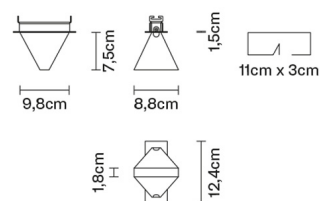

## Dimensioni

## Imballo

Peso lordo: 0.87 kg  
Volume: 0.004 m<sup>3</sup>  
N° colli: 1