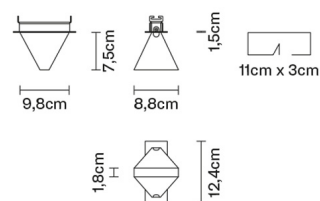

PUSH 1..10V

Fonti luminose e alternative

LED 1x4.3W-
2700K
350lm Cri 80+

Accessori inclusi

LED
Alimentatore elettronico dimmerabile

Peso della lampada

Netto: 0.8 kg

Imballo

Peso lordo: 0.87 kg
Volume: 0.004 m³
N° colli: 1

Informazioni tecniche

IP40
IP55

Dimensioni

Materiali

Cristallo - Alluminio

Varianti colore diffusore

Trasparente