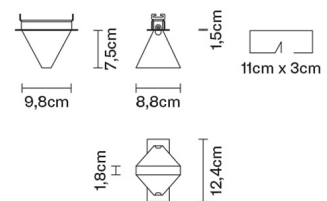

## Imballo

Peso lordo: 0.87 kg  
Volume: 0.004 m<sup>3</sup>  
N° colli: 1

## Dimensioni