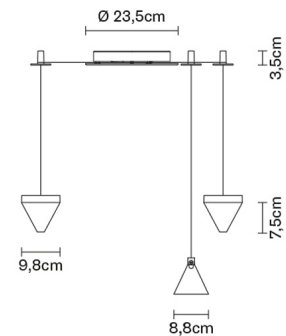

PUSH 1..10V

Fonti luminose e alternative

LED 3x4,3W-
3000K
Cri 80+

Accessori inclusi

LED
Alimentatore elettronico dimmerabile
9 rocchetti per decentramento

Peso della lampada

Netto: 3.1 kg

Imballo

Peso lordo: 3.78 kg
Volume: 0.032 m³
N° colli: 4

Informazioni tecniche

IP40

Dimensioni

Materiali

Cristallo - Alluminio

Varianti colore diffusore

Trasparente