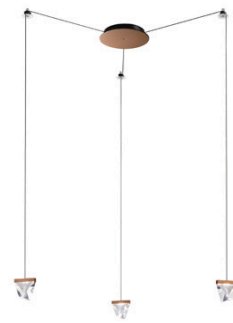

TRIPLA

F41G0176

Formidable Studio & Desall

Descrizione

Sistema da parete/soffitto con diffusore in cristallo trasparente. Struttura in alluminio verniciato bronzo.

Alimentazione

220V-240V

LED dimmerabile

PUSH 1..10V

Fonti luminose e alternative

LED 3x4,3W-
3000K
Cri 80+

Accessori inclusi

LED
Alimentatore elettronico dimmerabile
9 rocchetti per decentramento

Peso della lampada

Netto: 3.1 kg

Imballo

Peso lordo: 3.78 kg
Volume: 0.032 m³
N° colli: 4

Informazioni tecniche

IP40

Dimensioni

Materiali

Cristallo - Alluminio

Varianti colore diffusore

Trasparente

Varianti colore montatura

Bronzo

Altri colori disponibili

Altre tipologie