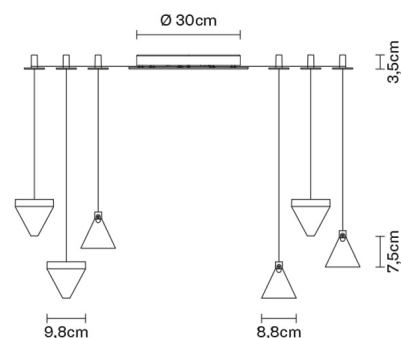

TRIPLA

F41G0411

Formidable Studio & Desall

Descrizione

Sistema da parete/soffitto con diffusore in cristallo trasparente. Struttura in alluminio lucido.

Dimensioni

Alimentazione

220V-240V

LED dimmerabile

PUSH 1..10V DALI

Materiali

Cristallo - Alluminio

Fonti luminose e alternative

LED 6x4.3W-
2700K
Cri 80+

Varianti colore diffusore

Trasparente

Varianti colore montatura

Alluminio lucido
 Altri colori disponibili

Accessori inclusi

LED
Alimentatore elettronico dimmerabile
18 rocchetti per decentramento

Altre tipologie

Peso della lampada

Netto: 5.89 kg

Imballo

Peso lordo: 6.78 kg
Volume: 0.044 m³
N° colli: 7

Informazioni tecniche

IP40