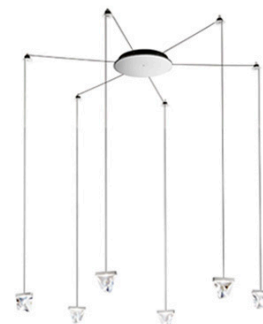

TRIPLA

F41G0411

Formidable Studio & Desall

Descrizione

Sistema da parete/soffitto con diffusore in cristallo trasparente. Struttura in alluminio lucido.

Dimensioni

Alimentazione

220V-240V

LED dimmerabile

PUSH 1..10V DALI

Materiali

Cristallo - Alluminio

Fonti luminose e alternative

LED 6x4.3W-
2700K
Cri 80+

Varianti colore diffusore

Trasparente

Varianti colore montatura

Alluminio lucido
 Altri colori disponibili

Accessori inclusi

LED
Alimentatore elettronico dimmerabile
18 rocchetti per decentramento

Altre tipologie

Peso della lampada

Netto: 5.89 kg