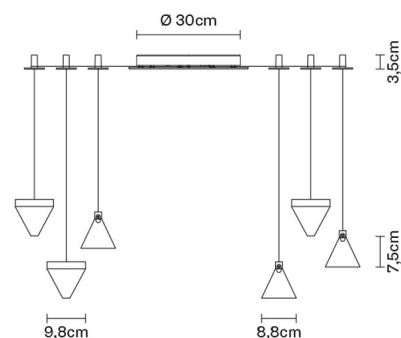

PUSH 1..10V DALI

Fonti luminose e alternative

LED 6x4.3W-
2700K
Cri 80+

Accessori inclusi

LED
Alimentatore elettronico dimmerabile
18 rocchetti per decentramento

Peso della lampada

Netto: 5.89 kg

Imballo

Peso lordo: 6.78 kg
Volume: 0.044 m³
N° colli: 7

Informazioni tecniche

IP40

Dimensioni

Materiali

Cristallo - Alluminio

Varianti colore diffusore

Trasparente