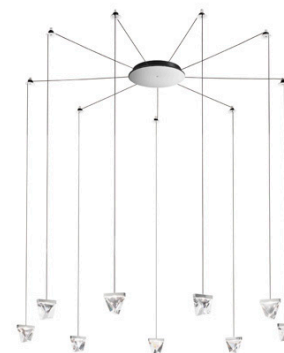

TRIPLA

F41G0511

Formidable Studio & Desall

Descrizione

Sistema da parete/soffitto con diffusore in cristallo trasparente. Struttura in alluminio lucido.

Alimentazione

220V-240V

LED dimmerabile

PUSH 1..10V DALI

Fonti luminose e alternative

LED 9x4.3W-
3000K
Cri 80+

Accessori inclusi

LED
Alimentatore elettronico dimmerabile
27 rocchetti per decentramento

Peso della lampada

Netto: 8.08 kg

Imballo

Peso lordo: 9.18 kg
Volume: 0.056 m³
N° colli: 10

Informazioni tecniche

IP40

Dimensioni

Materiali

Cristallo - Alluminio

Varianti colore diffusore

Trasparente

Varianti colore montatura

Alluminio lucido
 Altri colori disponibili

Altre tipologie