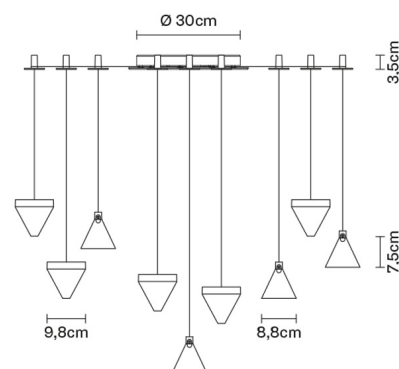

TRIPLA

F41G0511

Formidable Studio & Desall

Descrizione

Sistema da parete/soffitto con diffusore in cristallo trasparente. Struttura in alluminio lucido.

Alimentazione

220V-240V

LED dimmerabile

PUSH 1..10V DALI

Fonti luminose e alternative

LED 9x4.3W-
3000K
Cri 80+

Accessori inclusi

LED
Alimentatore elettronico dimmerabile
27 rocchetti per decentramento

Peso della lampada

Netto: 8.08 kg

Imballo

Peso lordo: 9.18 kg
Volume: 0.056 m³
N° colli: 10

Informazioni tecniche

IP40

Dimensioni

Materiali

Cristallo - Alluminio

Varianti colore diffusore

Trasparente