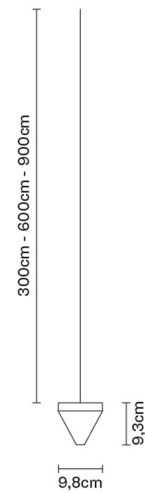

TRIPLA

F41L0121

Formidable Studio & Desall

Descrizione

Punto luce a sospensione con diffusore in cristallo trasparente. Struttura in alluminio verniciato grigio antracite.

Alimentazione

350mA

Fonti luminose e alternative

LED 1x4.3W-
3000K
350lm Cri 80+

Accessori inclusi

LED

Accessori non inclusi

Alimentatore

Peso della lampada

Netto: 0.73 kg

Imballo

Peso lordo: 0.8 kg
Volume: 0.004 m³
N° colli: 1

Informazioni tecniche

IP55

Dimensioni

Materiali

Cristallo - Alluminio

Varianti colore diffusore

Trasparente