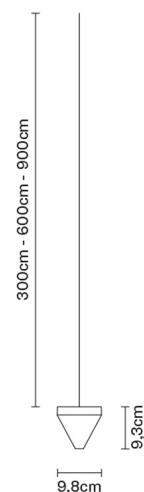

TRIPLA

F41L0276

Formidable Studio & Desall

Descrizione

Punto luce a sospensione con diffusore in cristallo trasparente. Struttura in alluminio verniciato bronzo.

Alimentazione

350mA

Fonti luminose e alternative

LED 1x4.3W-
3000K
350lm Cri 80+

Accessori inclusi

LED

Accessori non inclusi

Alimentatore

Peso della lampada

Netto: 0.79 kg

Imballo

Peso lordo: 0.86 kg
Volume: 0.004 m³
N° colli: 1

Informazioni tecniche

IP55

Dimensioni

Materiali

Cristallo - Alluminio

Varianti colore diffusore

Trasparente