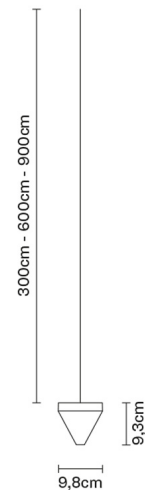

TRIPLA

F41L0311

Formidable Studio & Desall

Descrizione

Punto luce a sospensione con diffusore in cristallo trasparente. Struttura in alluminio lucido.

Alimentazione

350mA

Fonti luminose e alternative

LED 1x4.3W-
3000K
350lm Cri 80+

Accessori inclusi

LED

Accessori non inclusi

Alimentatore

Peso della lampada

Netto: 0.84 kg

Imballo

Peso lordo: 0.91 kg
Volume: 0.004 m³
N° colli: 1

Informazioni tecniche

IP55

Dimensioni

Materiali

Cristallo - Alluminio

Varianti colore diffusore

Trasparente