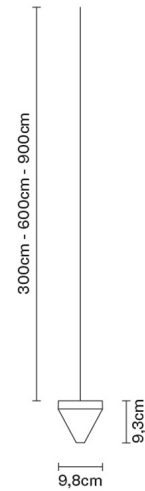

TRIPLA

F41L0321

Formidable Studio & Desall

Descrizione

Punto luce a sospensione con diffusore in cristallo trasparente. Struttura in alluminio verniciato grigio antracite.

Alimentazione

350mA

Fonti luminose e alternative

LED 1x4.3W-
3000K
350lm Cri 80+

Accessori inclusi

LED

Accessori non inclusi

Alimentatore

Peso della lampada

Netto: 0.84 kg

Imballo

Peso lordo: 0.91 kg
Volume: 0.004 m³
N° colli: 1

Informazioni tecniche

IP55

Dimensioni

Materiali

Cristallo - Alluminio

Varianti colore diffusore

Trasparente