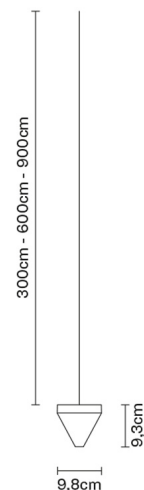

## Peso della lampada

Netto: 0.79 kg

## Imballo

Peso lordo: 0.86 kg  
Volume: 0.004 m<sup>3</sup>  
N° colli: 1

## Dimensioni