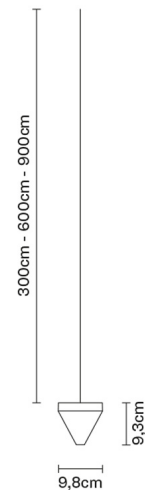

TRIPLA

F41L0611

Formidable Studio & Desall

Descrizione

Punto luce a sospensione con diffusore in cristallo trasparente. Struttura in alluminio lucido.

Alimentazione

350mA

Fonti luminose e alternative

LED 1x4.3W-
2700K
350lm Cri 80+

Accessori inclusi

LED

Accessori non inclusi

Alimentatore

Peso della lampada

Netto: 0.84 kg

Imballo

Peso lordo: 0.91 kg
Volume: 0.004 m³
N° colli: 1

Informazioni tecniche

IP55

Dimensioni

Materiali

Cristallo - Alluminio

Varianti colore diffusore

Trasparente