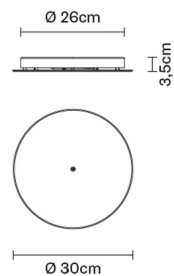

TRIPLA

F41M0311

Formidable Studio & Desall

Descrizione

Alimentazione

LED dimmerabile
PUSH 1..10V DALI

Fonti luminose e alternative

Accessori inclusi

Alimentatore elettronico dimmerabile

Accessori non inclusi

Spots

Peso della lampada

Netto: 1.51 kg

Imballo

Peso lordo: 1.98 kg
Volume: 0.019 m³
N° colli: 1

Informazioni tecniche

Dimensioni

Materiali

Varianti colore montatura

- ☒ Alluminio lucido
- ☐ Altri colori disponibili