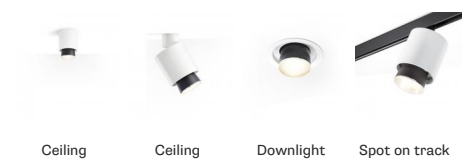

**CLAQUE**  
**F43A0276**

Marc Sadler

**Description**

Lampada a sospensione con struttura in alluminio anodizzato bronzo e dettaglio in alluminio nero.

**Voltage**

220-240V

**Dimmable LED**

TRIAC

**Specs**

IP40

**Dimensions**

**Material**

Alluminio

**Available diffuser colours**

■ Black

**Available structure colours**

■ Bronze

Other colours available

**In the same family**

Ceiling

Ceiling

Downlight

Spot on track