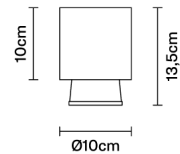

CLAQUE F43E0276

Marc Sadler

Description

Lampada da soffitto con struttura in alluminio anodizzato bronzo e dettaglio in alluminio nero.

Dimensions

Voltage

220-240V

Dimmable LED

Gross weight: 0.94 kg
Volume: 0.007 m³
Number of boxes: 1

Specs

IP40