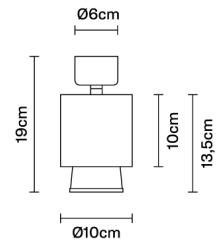

### Description

Lampada da soffitto con struttura in alluminio bianco e dettaglio in alluminio nero. Corpo illuminante orientabile a 360 gradi.

### Dimensions