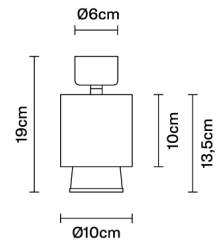

CLAQUE F43E0876

Marc Sadler

Dimensioni

Descrizione

Lampada da soffitto con struttura in alluminio anodizzato bronzo e dettaglio in alluminio nero. Corpo illuminante orientabile a 360 gradi.

Alimentazione

220-240V

Incasso

Binario

Peso della lampada

Netto: 0.93 kg

Imballo

Peso lordo: 1.02 kg
Volume: 0.007 m³
N° colli: 1

Informazioni tecniche

IP40