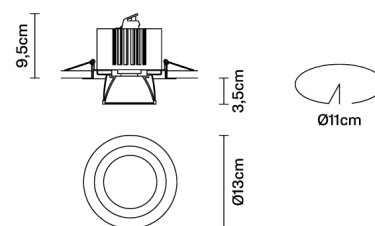

### Descrizione

Faretto da incasso con struttura in alluminio bianco e dettaglio in alluminio nero.

### Dimensioni

### Imballo

Peso lordo: 0.59 kg  
Volume: 0.004 m<sup>3</sup>  
N° colli: 1