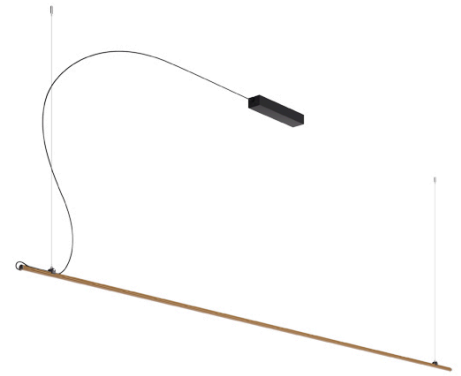

FREELINE

F44A0576

Flynn Talbot

Descrizione

Lampada a sospensione con struttura in alluminio anodizzato bronzo. Corpo illuminante orientabile per luce diretta o indiretta.

Dimensioni

Alimentazione

220-240V

LED dimmerabile

PUSH 1..10V

Materiali

Alluminio

Fonti luminose e alternative

LED 1x43.2W-
3000K
Cri 90+

Varianti colore montatura

- Bronzo
- Altri colori disponibili

Accessori inclusi

LED
Alimentatore elettronico dimmerabile

Altre tipologie

Soffitto

Sistema

Peso della lampada

Netto: 1.4 kg

Imballo