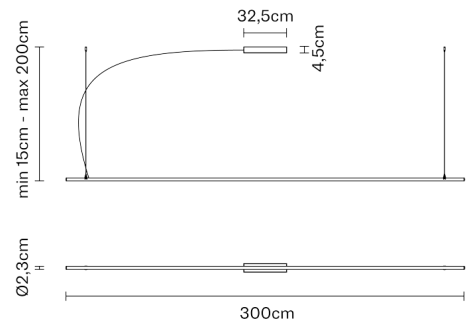

FREELINE

F44A0576

Flynn Talbot

Descrizione

Lampada a sospensione con struttura in alluminio anodizzato bronzo. Corpo illuminante orientabile per luce diretta o indiretta.

Dimensioni

Alimentazione

220-240V

LED dimmerabile

PUSH 1..10V

Materiali

Alluminio

Fonti luminose e alternative

LED 1x43.2W-
3000K
Cri 90+

Varianti colore montatura

- Bronzo
- Altri colori disponibili

Peso lordo: 0 kg
Volume: 0 m³
N° colli: 2

Informazioni tecniche

IP40