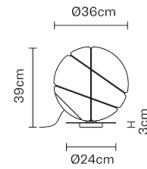

ARMILLA

F50B0114

Lorenzo Truant

Dimensions

Description

Lampada da tavolo con diffusore in vetro soffiato bianco lucido, anelli bruniti, base e calotta bianchi.

Voltage

220-240V

Net: 2.93 kg

Packaging

Gross weight: 0 kg
Volume: 0 m³
Number of boxes: 1

Specs

IP40