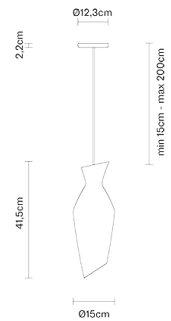

MALVASIA

F52A0158

Gregorio Facco

Descrizione

Lampada a sospensione con diffusore in vetro soffiato fumè e montatura in legno di faggio.

Dimensioni

Alimentazione

220-240V

Attacco

1xE27

Materiali

Vetro - Legno

Fonti luminose e alternative

cod. A10235C01

E27 1x12W

Max Watt. 1x80W

Varianti colore diffusore

Fumè

Altri colori disponibili

Accessori non inclusi

Lampadina

Peso della lampada

Netto: 1.5 kg

Imballo

Peso lordo: 0 kg

Volume: 0 m³

N° colli:

Informazioni tecniche

IP20