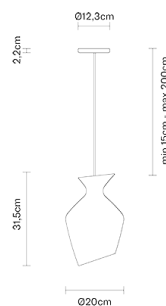

MALVASIA F52A0343

Gregorio Facco

Descrizione

Lampada a sospensione con diffusore in vetro soffiato verde e montatura in legno di faggio.

Dimensioni

Alimentazione

220-240V

Attacco

1xE27

Materiali

Vetro - Legno

Fonti luminose e alternative

cod. A10235C01

E27 1x12W
Max Watt. 1x80W

Varianti colore diffusore

- Verde
- Altri colori disponibili

Accessori non inclusi

Lampadina

Peso della lampada

Netto: 1.8 kg

Imballo

Peso lordo: 0 kg
Volume: 0 m³
N° colli:

Informazioni tecniche

IP20