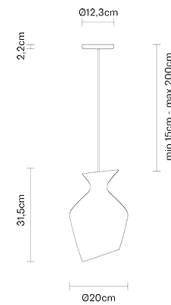

MALVASIA

F52A0358

Gregorio Facco

Descrizione

Lampada a sospensione con diffusore in vetro soffiato fumè e montatura in legno di faggio.

Dimensioni

Alimentazione

220-240V

Attacco

1xE27

Materiali

Vetro - Legno

Fonti luminose e alternative

cod. A10235C01

E27 1x12W

Max Watt. 1x80W

Varianti colore diffusore

Fumè

Altri colori disponibili

Accessori non inclusi

Lampadina

Peso della lampada

Netto: 1.8 kg

Imballo

Peso lordo: 0 kg

Volume: 0 m³

N° colli:

Informazioni tecniche

IP20