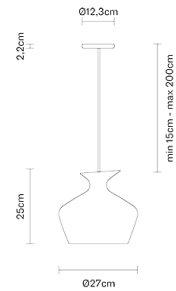

MALVASIA

F52A0543

Gregorio Facco

Descrizione

Lampada a sospensione con diffusore in vetro soffiato verde e montatura in legno di faggio.

Dimensioni

Alimentazione

220-240V

Attacco

1xE27

Materiali

Vetro - Legno

Fonti luminose e alternative

cod. A10235C01

E27 1x12W

Max Watt. 1x80W

Varianti colore diffusore

Verde

Altri colori disponibili

Accessori non inclusi

Lampadina

Peso della lampada

Netto: 2.3 kg

Imballo

Peso lordo: 0 kg

Volume: 0 m³

N° colli:

Informazioni tecniche

IP20