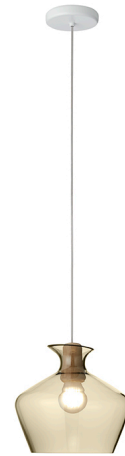

MALVASIA

**F52A0547**

Gregorio Facco

### Descrizione

Lampada a sospensione con diffusore in vetro soffiato ambra e montatura in legno di faggio.

### Materiali

Vetro - Legno