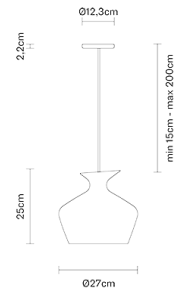

1xE27

Fonti luminose e alternative

cod. A10235C01

E27 1x12W
Max Watt. 1x80W

Accessori non inclusi

Lampadina

Peso della lampada

Netto: 2.3 kg

Imballo

Peso lordo: 0 kg
Volume: 0 m³
N° colli:

Informazioni tecniche

IP20

Dimensioni

Materiali

Vetro - Legno

Varianti colore diffusore