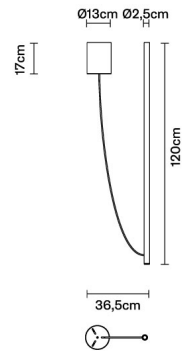

Ari

F55A0101

Marco Spatti & Marco Pietro Ricci

Descrizione

Lampada a sospensione in alluminio anodizzato bianco e cavo in PVC bianco.

Dimensioni

Alimentazione

220-240V

LED dimmerabile

1..10V

Materiali

Alluminio

Fonti luminose e alternative

LED 1x3.2W-
3000K
Cri 80

Varianti colore montatura

- Bianco
- Altri colori disponibili

Accessori inclusi

LED
Alimentatore dimmerabile

Peso della lampada

Netto: 2.26 kg

Imballo

Peso lordo: 0 kg
Volume: 0 m³
N° colli: 1

Informazioni tecniche

IP20