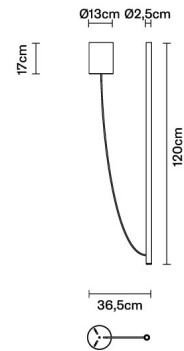

Ari

F55A0176

Marco Spatti & Marco Pietro Ricci

Descrizione

Lampada a sospensione in alluminio anodizzato bronzo e cavo in PVC nero.

Dimensioni

Alimentazione

220-240V

Accessori inclusi

LED
Alimentatore dimmerabile

Peso della lampada

Netto: 2.26 kg

Imballo

Peso lordo: 0 kg
Volume: 0 m³
N° colli: 1

Informazioni tecniche

IP20