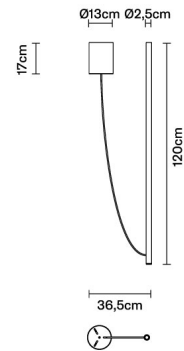

Ari

F55A0276

Marco Spatti & Marco Pietro Ricci

Descrizione

Lampada a sospensione in alluminio anodizzato bronzo e cavo in PVC nero.

Dimensioni

Alimentazione

220-240V

Accessori inclusi

LED
Alimentatore dimmerabile

Peso della lampada

Netto: 2.26 kg

Imballo

Peso lordo: 0 kg
Volume: 0 m³
N° colli: 1

Informazioni tecniche

IP20