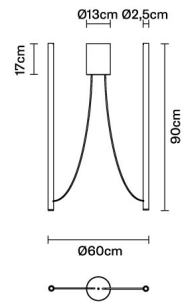

Ari

F55A0301

Marco Spatti & Marco Pietro Ricci

Descrizione

Lampada a sospensione in alluminio anodizzato bianco e cavo in PVC bianco.

Dimensioni

Alimentazione

220-240V

Accessori inclusi

LED
Alimentatore dimmerabile

Peso della lampada

Netto: 3.22 kg

Imballo

Peso lordo: 0 kg
Volume: 0 m³
N° colli: 1

Informazioni tecniche

IP20