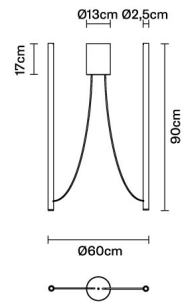

Ari

F55A0476

Marco Spatti & Marco Pietro Ricci

Descrizione

Lampada a sospensione in alluminio anodizzato bronzo e cavo in PVC nero.

Dimensioni

Alimentazione

220-240V

Accessori inclusi

LED
Alimentatore dimmerabile

Peso della lampada

Netto: 3.22 kg

Imballo

Peso lordo: 0 kg
Volume: 0 m³
N° colli: 1

Informazioni tecniche

IP20