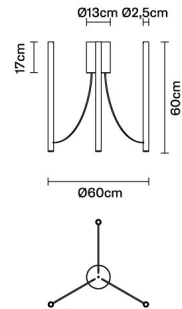

Ari

F55A0576

Marco Spatti & Marco Pietro Ricci

Descrizione

Lampada a sospensione in alluminio anodizzato bronzo e cavo in PVC nero.

Dimensioni

Alimentazione

220-240V

Accessori inclusi

LED
Alimentatore dimmerabile

Peso della lampada

Netto: 4.09 kg

Imballo

Peso lordo: 0 kg
Volume: 0 m³
N° colli: 1

Informazioni tecniche

IP20