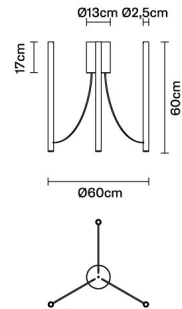

Ari

F55A0601

Marco Spatti & Marco Pietro Ricci

Descrizione

Lampada a sospensione in alluminio anodizzato bianco e cavo in PVC bianco.

Dimensioni

Alimentazione

220-240V

Accessori inclusi

LED
Alimentatore dimmerabile

Peso della lampada

Netto: 4.09 kg

Imballo

Peso lordo: 0 kg
Volume: 0 m³
N° colli: 1

Informazioni tecniche

IP20