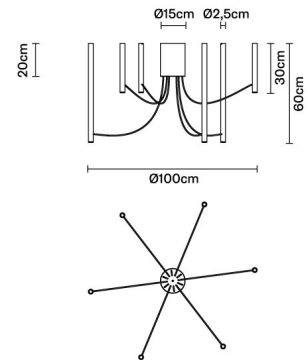

## Weight Lamp

Net: 6.82 kg

## Dimensions