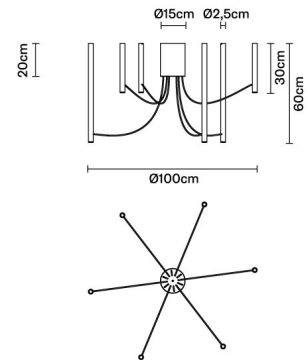

## Peso della lampada

Netto: 6.82 kg

## Imballo

Peso lordo: 0 kg  
Volume: 0 m<sup>3</sup>  
N° colli: 1

## Dimensioni