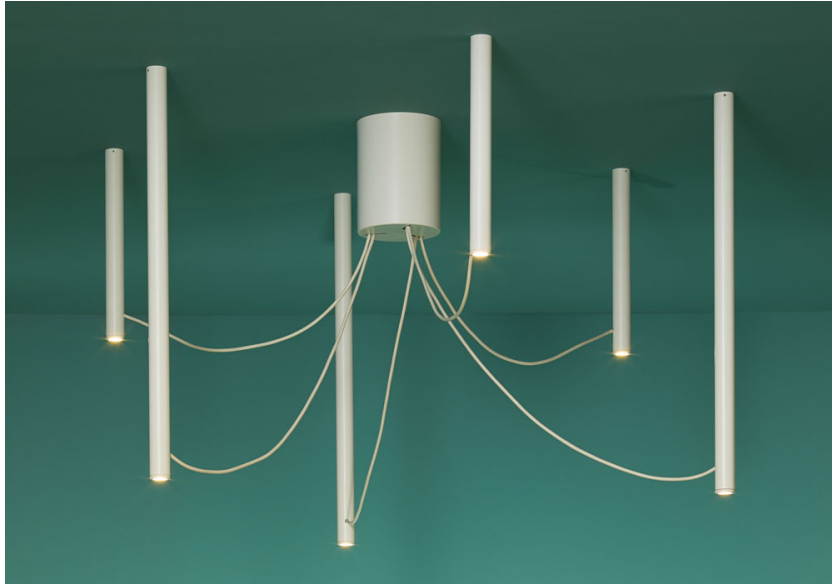

## Descrizione

Lampada a sospensione in alluminio anodizzato bianco e cavo in PVC bianco.