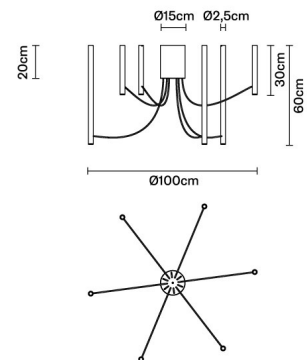

## Peso della lampada

Netto: 6.82 kg

## Imballo

Peso lordo: 0 kg  
Volume: 0 m<sup>3</sup>  
N° colli: 1

## Dimensioni